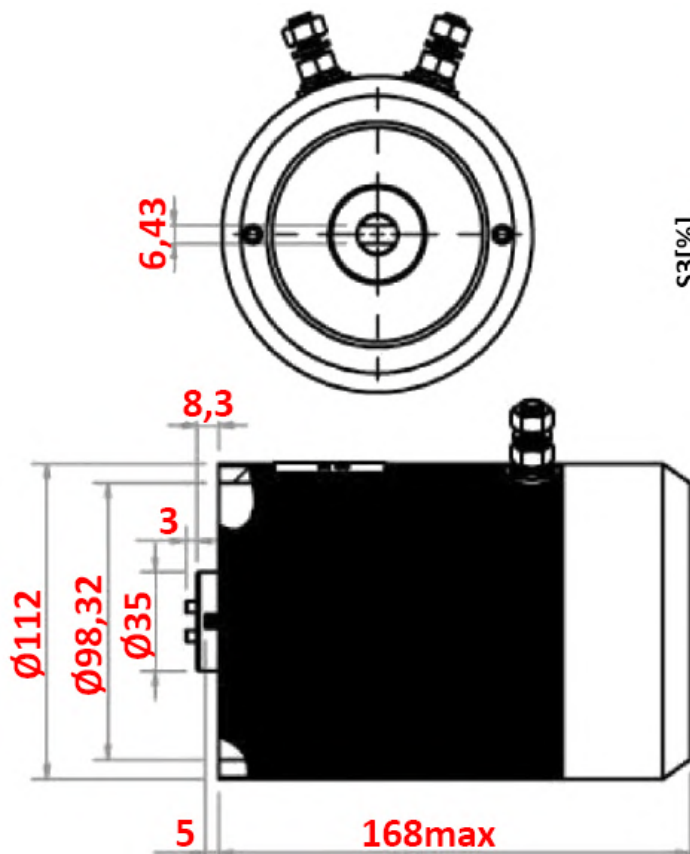

100259

[mm]

Šifra / Code		100259
El. napajanje / Voltage	[V]	12
Moč motorja / Power	[W]	1600
Max. Vrtljaji / Max. RPM	[rpm]	2950
Smer vrtenja / Direction rotating		Desno / CW
IP zaščita / IP factor	[IP]	IP54