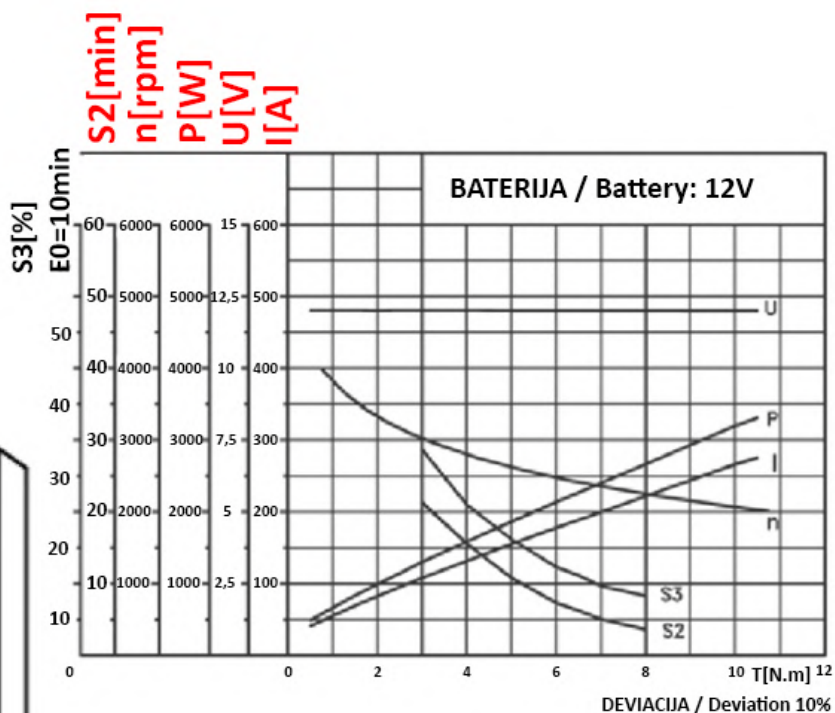

100259

[mm]

Šifra / Code		100259
El. napajanje / Voltage	[V]	12
Moč motorja / Power	[W]	1600
Max. Vrtljaji / Max. RPM	[rpm]	2950
Smer vrtenja / Direction rotating		Desno / CW
IP zaščita / IP factor	[IP]	IP54